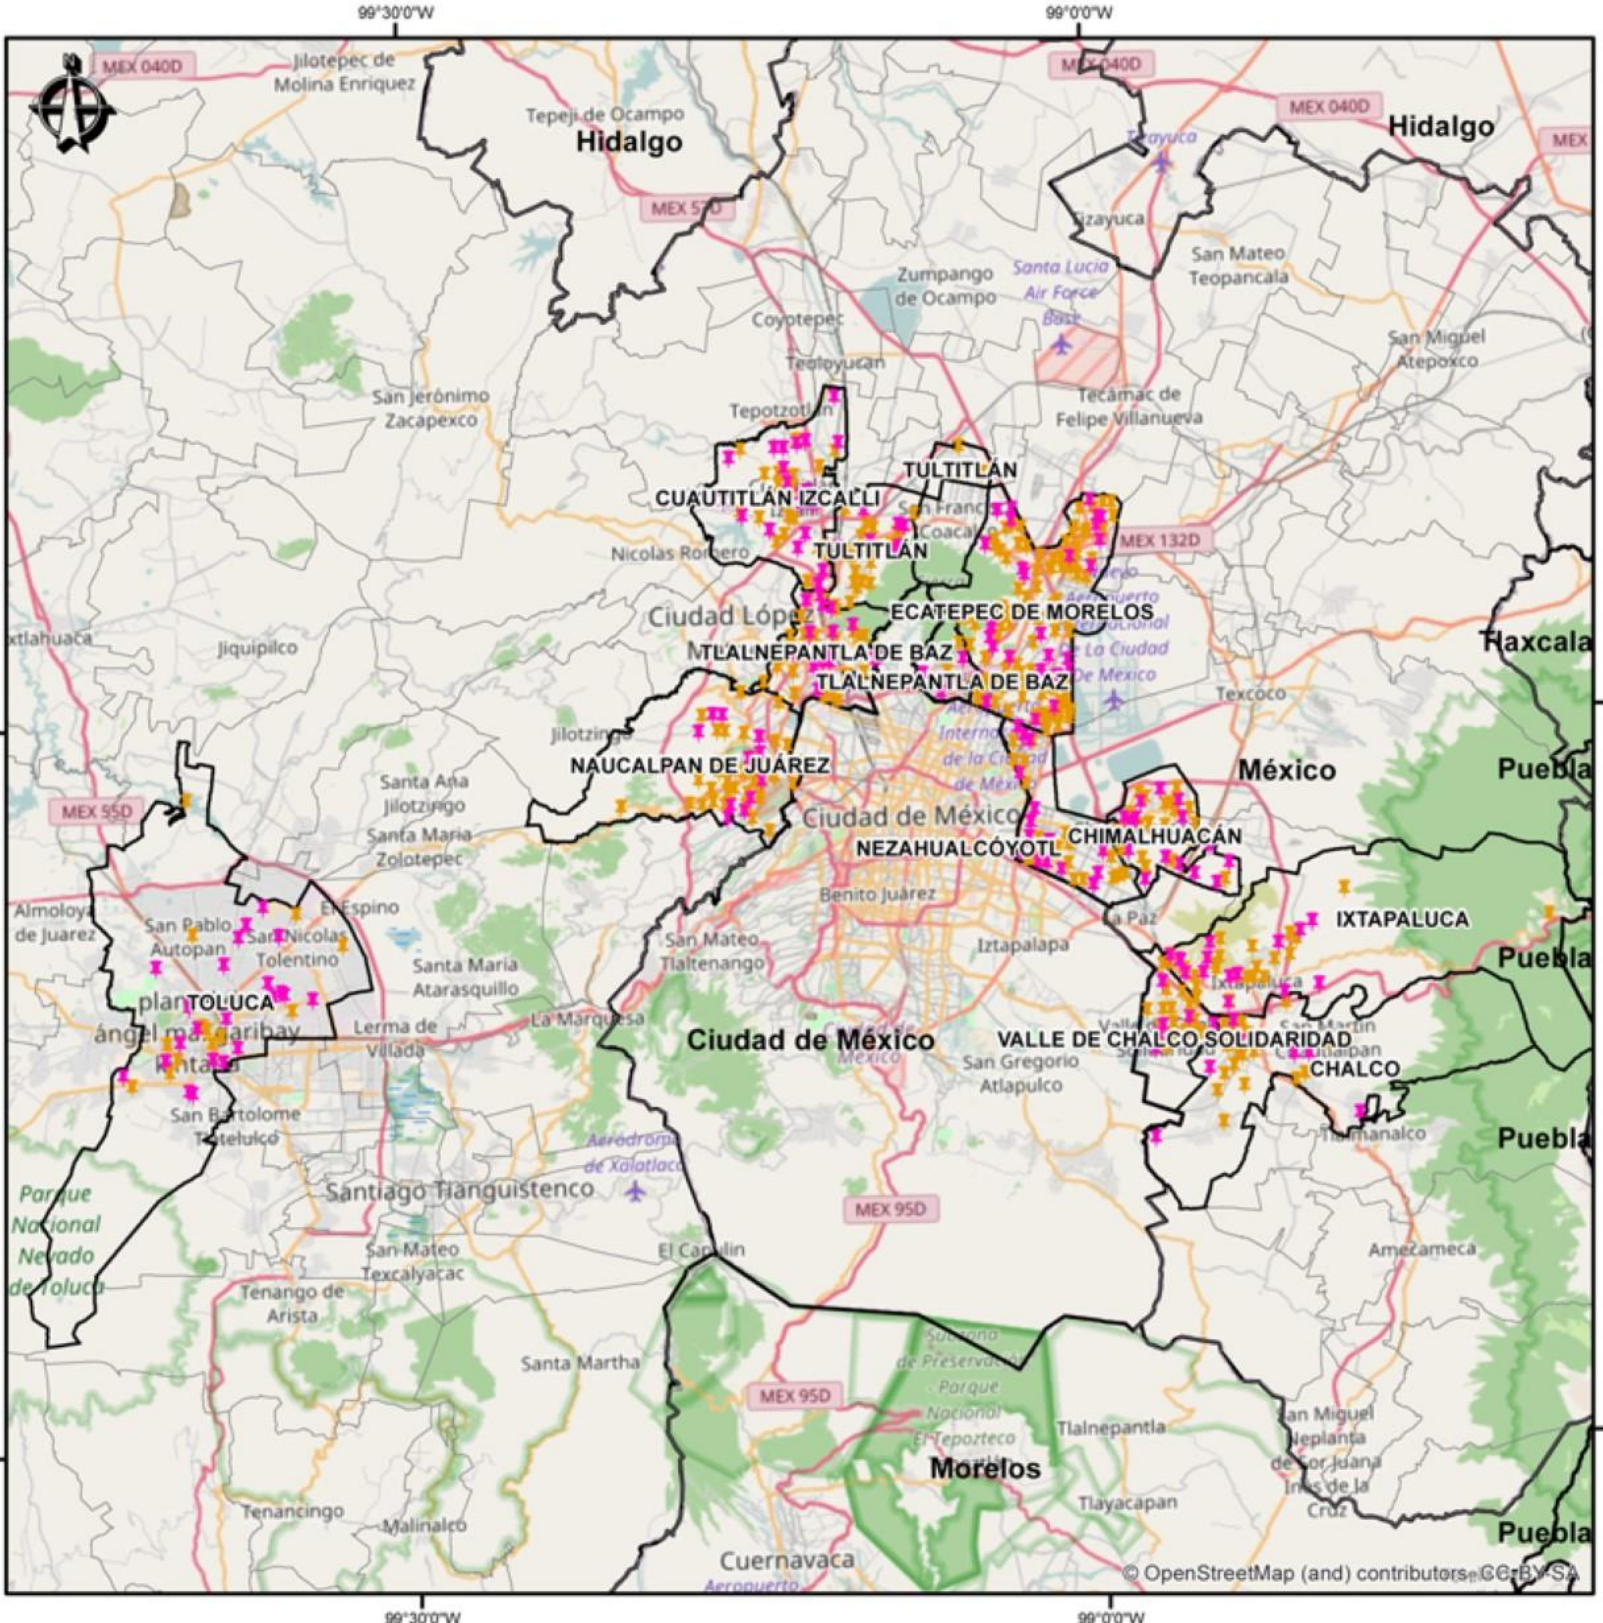

ESTADO DE MÉXICO

FEMINICIDIOS Y HOMICIDIOS DOLOSOS DE MUJERES DE ENERO A MARZO DE 2017

ABRIL 18, 2017

ESTADO DE MÉXICO

INCIDENCIA DE MUJERES VÍCTIMAS DE HOMICIDIO DOLOSO Y FEMINICIDIOS

01 DE ENERO DEL 2011 AL 31 DE MARZO DE 2017

- DELITO**
- FEMINICIDIO
 - HOMICIDIO DOLOSO DE MUJERES

FUENTE: FGJEM

MX/EDOMEX/FGJEM/DGIPE.
181800hrs. "S", abril 2017.

ESTADO DE MÉXICO

INCIDENCIA DE MUJERES VÍCTIMAS DE HOMICIDIO DOLOSO Y FEMINICIDIOS

01 DE ENERO AL
31 DE MARZO DE 2017

- DELITO**
- ✚ FEMINICIDIO
 - ✚ HOMICIDIO DOLOSO DE MUJERES

FUENTE: FGJEM

MX/EDOMEX/FGJEM/DGIPE.
181800hrs. "S", abril 2017.

FEMINICIDIO MARZO DE 2017

	REGISTROS							TOTAL
	2011	2012	2013	2014	2015	2016	2017	
Estado de México	43	46	41	51	59	64	17	321
Judicializadas	36	29	28	30	27	29	4	183
Sentencias Condenatorias	24	24	17	12	6	2	0	85

	REGISTROS						
	2011	2012	2013	2014	2015	2016	2017
Tasa por cada 100 mil habitantes	0.27	0.29	0.25	0.31	0.35	0.37	0.10
Tasa por cada 100 mil mujeres	0.53	0.56	0.49	0.60	0.68	0.73	0.19

MUNICIPIO	REGISTROS						
	2011	2012	2013	2014	2015	2016	2017
Chalco	2	4	1	2	1	1	1
Chimalhuacán	4	5	0	1	5	3	0
Cuautitlán Izcalli	5	5	1	5	4	4	0
Ecatepec de Morelos	1	7	3	3	7	13	2
Ixtapaluca	5	1	2	3	1	5	2
Naucalpan de Juárez	3	2	0	2	2	5	1
Nezahualcóyotl	7	1	2	3	3	2	3
Tlalnepantla de Baz	4	4	4	7	2	2	0
Toluca	3	3	4	9	3	2	0
Tultitlán	2	2	1	4	0	0	0
Valle de Chalco Solidaridad	2	2	0	1	3	1	0
TOTAL	38	36	18	40	31	38	9