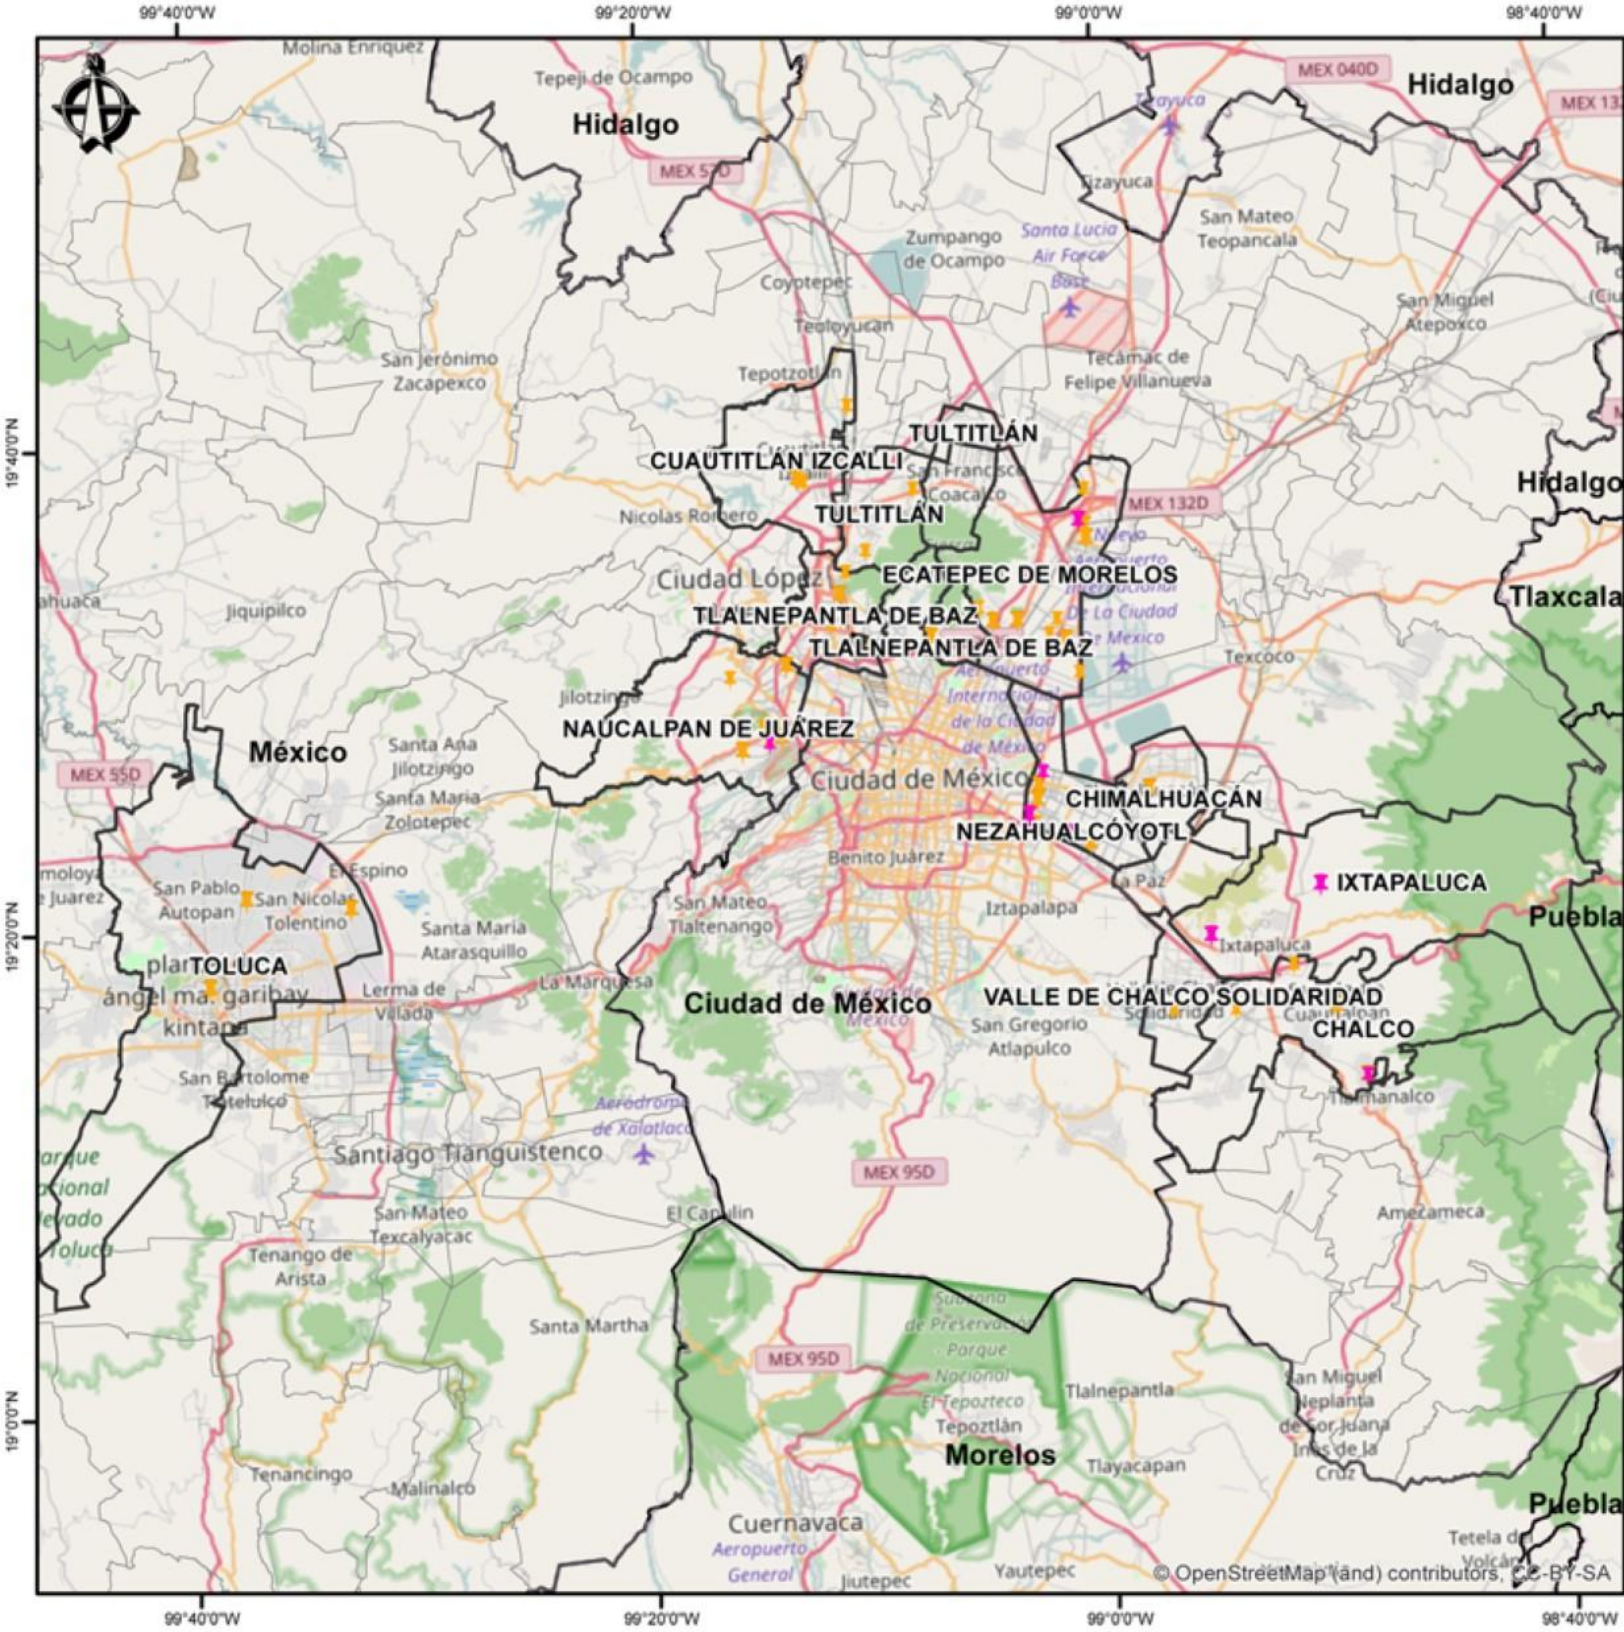

ESTADO DE MÉXICO

FEMINICIDIOS Y HOMICIDIOS DOLOSOS DE MUJERES DE ENERO A MARZO DE 2017

ABRIL 18, 2017

ESTADO DE MÉXICO

INCIDENCIA DE MUJERES VÍCTIMAS DE HOMICIDIO DOLOSO Y FEMINICIDIOS

01 DE ENERO DEL 2011 AL 31 DE MARZO DE 2017

- DELITO**
- FEMINICIDIO
 - HOMICIDIO DOLOSO DE MUJERES

FUENTE: FGJEM

MX/EDOMEX/FGJEM/DGIPE.
181800hrs. "S", abril 2017.

ESTADO DE MÉXICO

INCIDENCIA DE MUJERES VÍCTIMAS DE HOMICIDIO DOLOSO Y FEMINICIDIOS

01 DE ENERO AL
31 DE MARZO DE 2017

- DELITO**
- ✚ FEMINICIDIO
 - ✚ HOMICIDIO DOLOSO DE MUJERES

FUENTE: FGJEM

MX/EDOMEX/FGJEM/DGIPE.
181800hrs. "S", abril 2017.

FEMINICIDIO MARZO DE 2017

	REGISTROS							TOTAL
	2011	2012	2013	2014	2015	2016	2017	
Estado de México	43	46	41	51	59	64	17	321
Judicializadas	36	29	28	30	27	29	4	183
Sentencias Condenatorias	24	24	17	12	6	2	0	85

	REGISTROS						
	2011	2012	2013	2014	2015	2016	2017
Tasa por cada 100 mil habitantes	0.27	0.29	0.25	0.31	0.35	0.37	0.10
Tasa por cada 100 mil mujeres	0.53	0.56	0.49	0.60	0.68	0.73	0.19

MUNICIPIO	REGISTROS						
	2011	2012	2013	2014	2015	2016	2017
Chalco	2	4	1	2	1	1	1
Chimalhuacán	4	5	0	1	5	3	0
Cuautitlán Izcalli	5	5	1	5	4	4	0
Ecatepec de Morelos	1	7	3	3	7	13	2
Ixtapaluca	5	1	2	3	1	5	2
Naucalpan de Juárez	3	2	0	2	2	5	1
Nezahualcóyotl	7	1	2	3	3	2	3
Tlalnepantla de Baz	4	4	4	7	2	2	0
Toluca	3	3	4	9	3	2	0
Tultitlán	2	2	1	4	0	0	0
Valle de Chalco Solidaridad	2	2	0	1	3	1	0
TOTAL	38	36	18	40	31	38	9